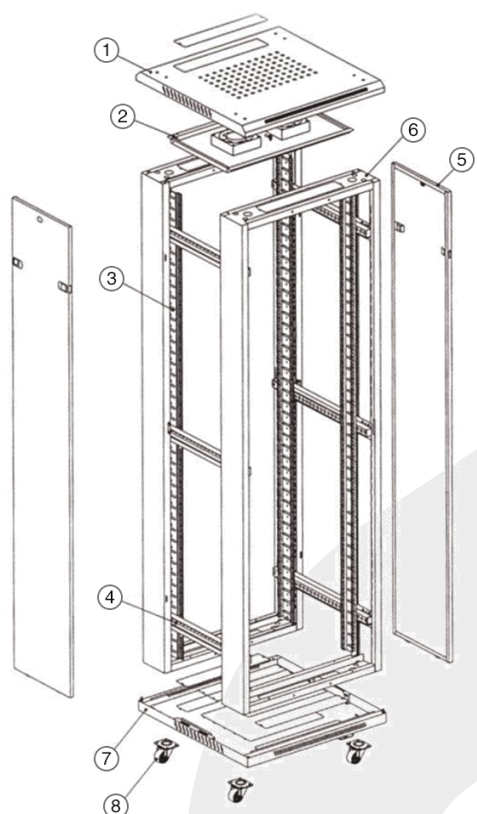

Grâce à la présence de 4 montants, il est possible d'installer des équipements compatibles 19" de chaque côté de la baie.

Pour faciliter la gestion des jarretières et des câbles, les baies FOLAN en largeur 800 mm peuvent être équipées en option de guides-câbles verticaux de part et d'autre des montants 19", permettant ainsi une meilleure gestion des cordons et des câbles.

Normes :

- ANSI/EIARS-310-D
- DIN41491 PART 1 / DIN41494 PART 7
- IEC297-2
- GB/T3047.2-92

Indice de Protection : IP 20

BAIE DE BRASSAGE FOLAN – LARGEUR 800 mm

Porte simple vitrée

Porte simple perforée

Porte simple pleine

Porte double perforée

Porte double vitrée ou pleine

1	Toit avec aérations	7	Guide-Câble de gestion verticale (option)
2	Ventilateur de toit (option)	8	Châssis
3	Montant 19" numéroté	9	Plaque obturatrice de fond
4	Rehausseur	10	Roulette
5	Support horizontal	11	Différentes portes possibles
6	Panneau Latéral		

BAIE DE BRASSAGE FOLAN – LARGEUR 600 mm

Porte simple vitrée

Porte simple perforée

Porte simple pleine

9

Porte double perforée

Porte double vitrée ou pleine

1	Toit avec aérations	6	Châssis
2	Ventilateur de toit (option)	7	Plaque obturatrice de fond
3	Montant 19" numéroté	8	Roulette
4	Support horizontal	9	Différentes portes possibles
5	Panneau Latéral		