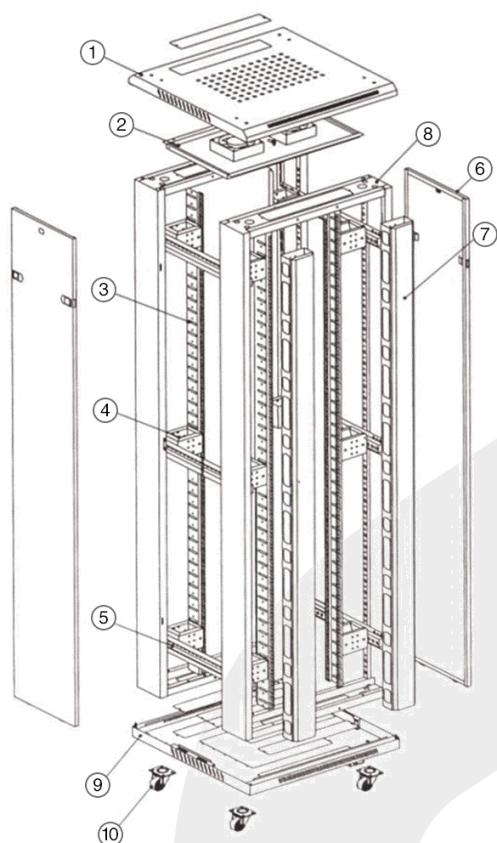

BAIE DE BRASSAGE FOLAN – LARGEUR 800 mm

Porte simple vitrée